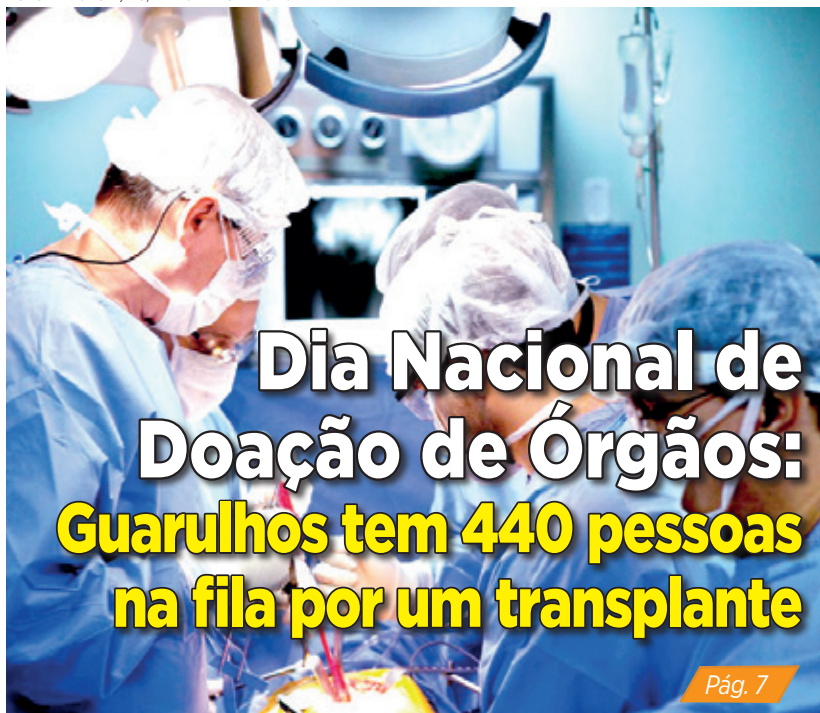

Nacional

Pág. 10

FOLHA METROPOLITANA

o jornal de Guarulhos

48 ANOS

FOTO: REPRODUÇÃO/INSTAGRAM

Goo Goo Dolls faz análise do estado do mundo em novo disco

Variedades

Pág. 16

f jornalfolhametro

folhametropolitanagru

99643-2765

www.fmetropolitana.com.br

Distribuição Gratuita

Lava Jato pede à Justiça regime semiaberto para Lula

Segundo os procuradores, ex-presidente já cumpriu um sexto da pena e deve progredir para o regime mais brando, conforme determina a lei penal; petista está preso desde abril de 2018 em Curitiba em função da condenação no processo do triplex em Guarujá (SP) **Pág. 10**

PF faz busca e apreensão em endereço de Janot após declaração sobre matar Gilmar Mendes

Pág. 10

FOTO: DIVULGAÇÃO/MINISTÉRIO DA SAÚDE

Dia Nacional de Doação de Órgãos: Guarulhos tem 440 pessoas na fila por um transplante